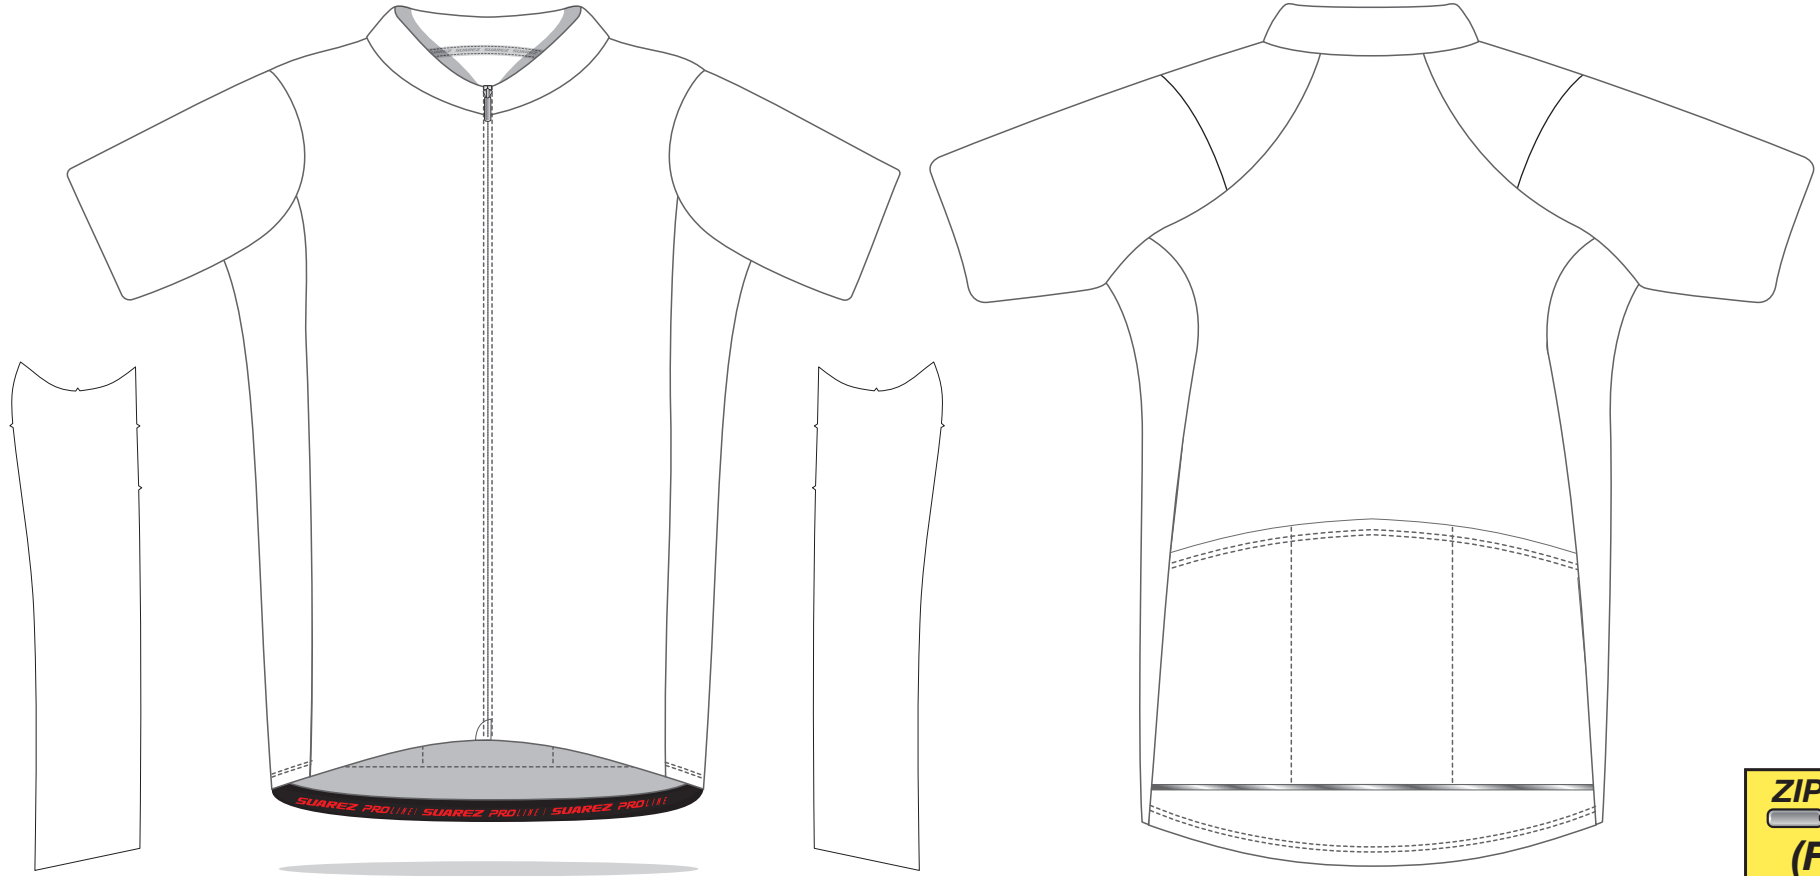

Short Sleeve Jersey/Camiseta Manga Corta

PRO LINE / RACE FIT

REF: C-452

3 Back Pockets / 3 bolsillos traseros

DISEÑO / DESIGN  
XXX

DISEÑADOR / DESIGNER  
XXX

CLIENTE / CLIENT  
XXX

PROPUESTA / PROOF  
#1 5 / ABR / 2016

PANTONE SOLID COATED

ZIPPER

\*El boceto se encuentra desarrollado bajo la talla M. \*La previsualización de colores puede variar según el dispositivo donde se visualice el boceto.  
\*The template drawing is size MEDIUM. \*Colors may appear different or - may vary - depending on your screen's resolution while using the template.